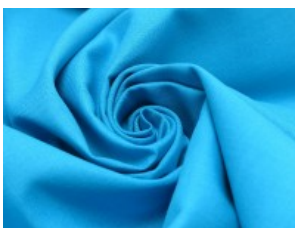

SW01 weiß

SW02 natur

SW10 beige

SW12 sand

SW14 hellbraun

SW15 dunkelbraun

SW20 schwarz

SW21 silbergrau

SW22 mittelgrau

SW23 dunkelgrau

SW30 marine

SW31 royal

SW32 türkis

SW33 hellblau

SW34 petrol

SW35 flieder

SW36 lila

SW38 jeansblau

SW39 rauchblau

SW40 gras

Fahmentuch (Baumwolle uni)

100% Baumwolle

144 cm | 140 g/m² | 9848349

12 - 15 m Coupons