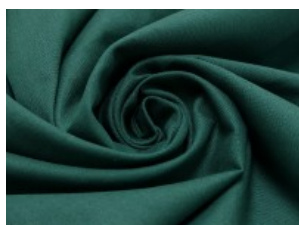

Fahmentuch (Baumwolle uni)

100% Baumwolle

144 cm | 140 g/m² | 9848349

12 - 15 m Coupons

Scheffer & Wiggers GmbH

Alfred-Mozer-Straße 40

48527 Nordhorn

www.s-w-stoffe.com

SW46 tanne