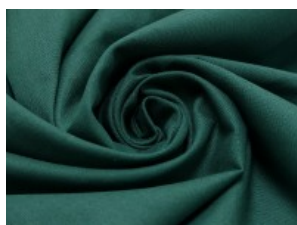

Fahmentuch (Baumwolle uni)

100% Baumwolle

144 cm | 140 g/m² | 1261349

12 - 15 m Coupons

Scheffer & Wiggers GmbH

Alfred-Mozer-Straße 40

48527 Nordhorn

www.s-w-stoffe.com

SW46 tanne