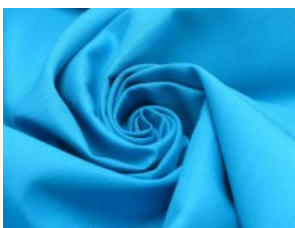

SW01 weiß

SW02 natur

SW10 beige

SW12 sand

SW14 hellbraun

SW15 dunkelbraun

SW20 schwarz

SW21 silbergrau

SW22 mittelgrau

SW23 dunkelgrau

SW30 marine

SW31 royal

SW32 türkis

SW33 hellblau

SW34 petrol

SW35 flieder

SW36 lila

SW38 jeansblau

SW39 rauchblau

SW40 gras

Fahmentuch (Baumwolle uni)

100% Baumwolle

144 cm | 140 g/m² | 1261349

12 - 15 m Coupons