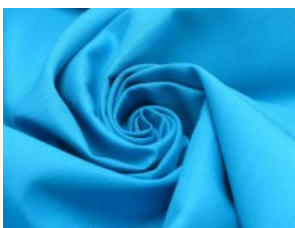

SW01 weiß

SW02 natur

SW10 beige

SW12 sand

SW14 hellbraun

SW15 dunkelbraun

SW20 schwarz

SW21 silbergrau

SW22 mittelgrau

SW23 dunkelgrau

SW30 marine

SW31 royal

SW32 türkis

SW33 hellblau

SW34 petrol

SW35 flieder

SW36 lila

SW38 jeansblau

SW39 rauchblau

SW40 gras

Fahmentuch (Baumwolle uni)

100% Baumwolle

144 cm | 140 g/m² | 5409349

12 - 15 m Coupons