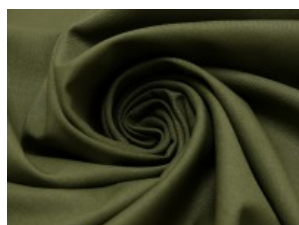

SW45 dunkeloliv