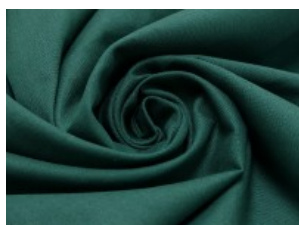

Fahmentuch (Baumwolle uni)

100% Baumwolle

144 cm | 140 g/m² | 7101349

12 - 15 m Coupons

Scheffer & Wiggers GmbH

Alfred-Mozer-Straße 40

48527 Nordhorn

www.s-w-stoffe.com

SW46 tanne