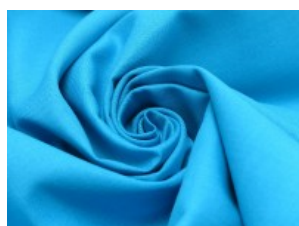

SW01 weiß

SW02 natur

SW10 beige

SW12 sand

SW14 hellbraun

SW15 dunkelbraun

SW20 schwarz

SW21 silbergrau

SW22 mittelgrau

SW23 dunkelgrau

SW30 marine

SW31 royal

SW32 türkis

SW33 hellblau

SW34 petrol

SW35 flieder

SW36 lila

SW38 jeansblau

SW39 rauchblau

SW40 gras

Fahmentuch (Baumwolle uni)

100% Baumwolle

144 cm | 140 g/m² | 7101349

12 - 15 m Coupons