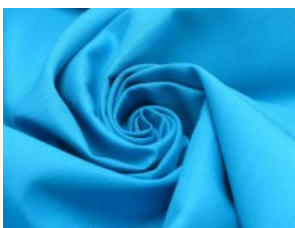

SW01 weiß

SW02 natur

SW10 beige

SW12 sand

SW14 hellbraun

SW15 dunkelbraun

SW20 schwarz

SW21 silbergrau

SW22 mittelgrau

SW23 dunkelgrau

SW30 marine

SW31 royal

SW32 türkis

SW33 hellblau

SW34 petrol

SW35 flieder

SW36 lila

SW38 jeansblau

SW39 rauchblau

SW40 gras

Fahmentuch (Baumwolle uni)

100% Baumwolle

144 cm | 140 g/m² | 1758349

12 - 15 m Coupons