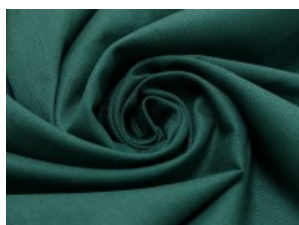

Fahmentuch (Baumwolle uni)

100% Baumwolle

144 cm | 140 g/m² | 1758349

12 - 15 m Coupons

Scheffer & Wiggers GmbH

Alfred-Mozer-Straße 40

48527 Nordhorn

www.s-w-stoffe.com

SW46 tanne