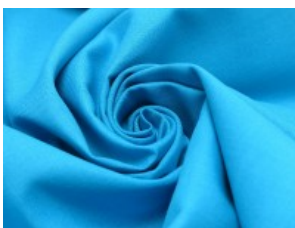

SW01 weiß

SW02 natur

SW10 beige

SW12 sand

SW14 hellbraun

SW15 dunkelbraun

SW20 schwarz

SW21 silbergrau

SW22 mittelgrau

SW23 dunkelgrau

SW30 marine

SW31 royal

SW32 türkis

SW33 hellblau

SW34 petrol

SW35 flieder

SW36 lila

SW38 jeansblau

SW39 rauchblau

SW40 gras

Fahmentuch (Baumwolle uni)

100% Baumwolle

144 cm | 140 g/m² | 9291349

12 - 15 m Coupons