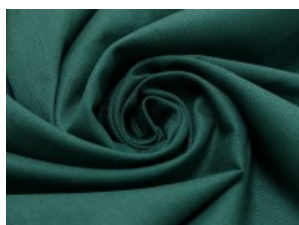

Fahmentuch (Baumwolle uni)

100% Baumwolle

144 cm | 140 g/m² | 8301349

12 - 15 m Coupons

Scheffer & Wiggers GmbH

Alfred-Mozer-Straße 40

48527 Nordhorn

www.s-w-stoffe.com

SW46 tanne