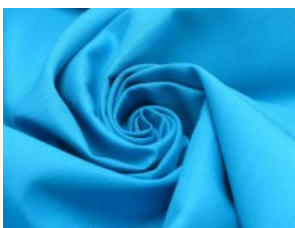

SW01 weiß

SW02 natur

SW10 beige

SW12 sand

SW14 hellbraun

SW15 dunkelbraun

SW20 schwarz

SW21 silbergrau

SW22 mittelgrau

SW23 dunkelgrau

SW30 marine

SW31 royal

SW32 türkis

SW33 hellblau

SW34 petrol

SW35 flieder

SW36 lila

SW38 jeansblau

SW39 rauchblau

SW40 gras

Fahmentuch (Baumwolle uni)

100% Baumwolle

144 cm | 140 g/m² | 8301349

12 - 15 m Coupons