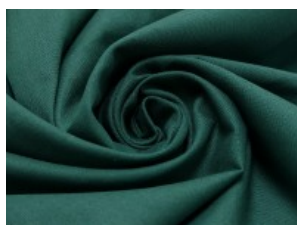

Fahmentuch (Baumwolle uni)

100% Baumwolle

144 cm | 140 g/m² | 8256349

12 - 15 m Coupons

Scheffer & Wiggers GmbH

Alfred-Mozer-Straße 40

48527 Nordhorn

www.s-w-stoffe.com

SW46 tanne