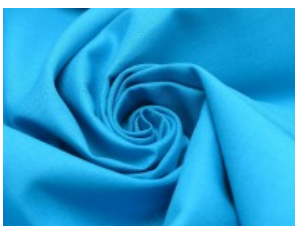

SW01 weiß

SW02 natur

SW10 beige

SW12 sand

SW14 hellbraun

SW15 dunkelbraun

SW20 schwarz

SW21 silbergrau

SW22 mittelgrau

SW23 dunkelgrau

SW30 marine

SW31 royal

SW32 türkis

SW33 hellblau

SW34 petrol

SW35 flieder

SW36 lila

SW38 jeansblau

SW39 rauchblau

SW40 gras

Fahmentuch (Baumwolle uni)

100% Baumwolle

144 cm | 140 g/m² | 7864349

12 - 15 m Coupons