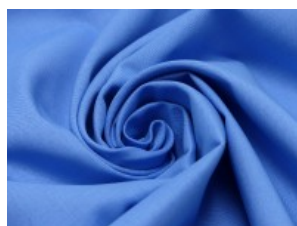

SW01 weiß

SW02 natur

SW10 beige

SW12 sand

SW14 hellbraun

SW15 dunkelbraun

SW20 schwarz

SW21 silbergrau

SW22 mittelgrau

SW23 dunkelgrau

SW30 marine

SW31 royal

SW32 türkis

SW33 hellblau

SW34 petrol

SW35 flieder

SW36 lila

SW38 jeansblau

SW39 rauchblau

SW40 gras

Fahmentuch (Baumwolle uni)

100% Baumwolle

144 cm | 140 g/m² | 7864349

12 - 15 m Coupons