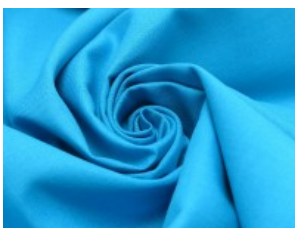

SW01 weiß

SW02 natur

SW10 beige

SW12 sand

SW14 hellbraun

SW15 dunkelbraun

SW20 schwarz

SW21 silbergrau

SW22 mittelgrau

SW23 dunkelgrau

SW30 marine

SW31 royal

SW32 türkis

SW33 hellblau

SW34 petrol

SW35 flieder

SW36 lila

SW38 jeansblau

SW39 rauchblau

SW40 gras

Fahmentuch (Baumwolle uni)

100% Baumwolle

144 cm | 140 g/m² | 9557349

12 - 15 m Coupons