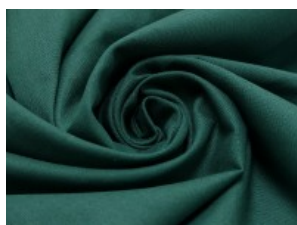

Fahmentuch (Baumwolle uni)

100% Baumwolle

144 cm | 140 g/m² | 9750349

12 - 15 m Coupons

Scheffer & Wiggers GmbH

Alfred-Mozer-Straße 40

48527 Nordhorn

www.s-w-stoffe.com

SW46 tanne