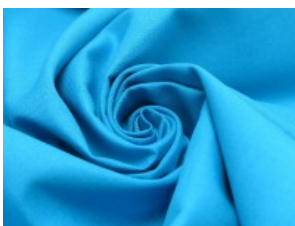

SW01 weiß

SW02 natur

SW10 beige

SW12 sand

SW14 hellbraun

SW15 dunkelbraun

SW20 schwarz

SW21 silbergrau

SW22 mittelgrau

SW23 dunkelgrau

SW30 marine

SW31 royal

SW32 türkis

SW33 hellblau

SW34 petrol

SW35 flieder

SW36 lila

SW38 jeansblau

SW39 rauchblau

SW40 gras

Fahmentuch (Baumwolle uni)

100% Baumwolle

144 cm | 140 g/m² | 9750349

12 - 15 m Coupons