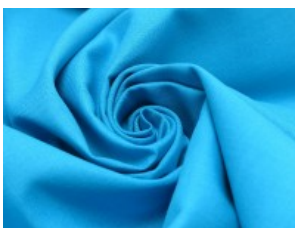

SW01 weiß

SW02 natur

SW10 beige

SW12 sand

SW14 hellbraun

SW15 dunkelbraun

SW20 schwarz

SW21 silbergrau

SW22 mittelgrau

SW23 dunkelgrau

SW30 marine

SW31 royal

SW32 türkis

SW33 hellblau

SW34 petrol

SW35 flieder

SW36 lila

SW38 jeansblau

SW39 rauchblau

SW40 gras

Fahmentuch (Baumwolle uni)

100% Baumwolle

144 cm | 140 g/m² | 8507349

12 - 15 m Coupons