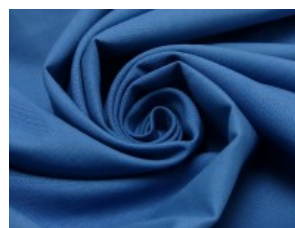

SW01 weiß

SW02 natur

SW10 beige

SW12 sand

SW14 hellbraun

SW15 dunkelbraun

SW20 schwarz

SW21 silbergrau

SW22 mittelgrau

SW23 dunkelgrau

SW30 marine

SW31 royal

SW32 türkis

SW33 hellblau

SW34 petrol

SW35 flieder

SW36 lila

SW38 jeansblau

SW39 rauchblau

SW40 gras

Fahmentuch (Baumwolle uni)

100% Baumwolle

144 cm | 140 g/m² | 8507349

12 - 15 m Coupons