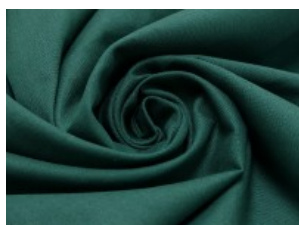

Fahmentuch (Baumwolle uni)

100% Baumwolle

144 cm | 140 g/m² | 8507349

12 - 15 m Coupons

Scheffer & Wiggers GmbH

Alfred-Mozer-Straße 40

48527 Nordhorn

www.s-w-stoffe.com

SW46 tanne