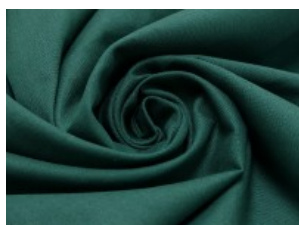

Fahmentuch (Baumwolle uni)

100% Baumwolle

144 cm | 140 g/m² | 1263349

12 - 15 m Coupons

Scheffer & Wiggers GmbH

Alfred-Mozer-Straße 40

48527 Nordhorn

www.s-w-stoffe.com

SW46 tanne