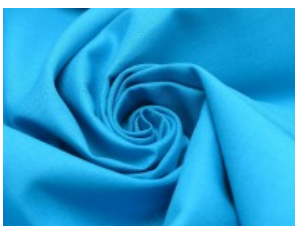

SW01 weiß

SW02 natur

SW10 beige

SW12 sand

SW14 hellbraun

SW15 dunkelbraun

SW20 schwarz

SW21 silbergrau

SW22 mittelgrau

SW23 dunkelgrau

SW30 marine

SW31 royal

SW32 türkis

SW33 hellblau

SW34 petrol

SW35 flieder

SW36 lila

SW38 jeansblau

SW39 rauchblau

SW40 gras

Fahmentuch (Baumwolle uni)

100% Baumwolle

144 cm | 140 g/m² | 1263349

12 - 15 m Coupons