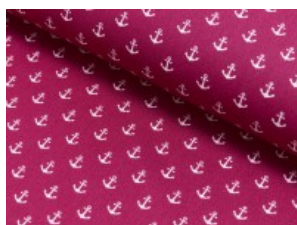

# Baumwoll Druck Anker

100% Baumwolle

150 cm | 130 g/m<sup>2</sup> | 3513395

10 - 12 m Coupons

**Scheffer & Wiggers GmbH**

Alfred-Mozer-Straße 40

48527 Nordhorn

[www.s-w-stoffe.com](http://www.s-w-stoffe.com)

11 mint

25 jeans

02 marine

26 senf

24 coral

18 fuchsia

19 camel

13 grau

01 schwarz