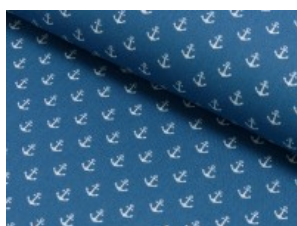

# Baumwoll Druck Anker

100% Baumwolle

150 cm | 130 g/m<sup>2</sup> | 3513395

10 - 12 m Coupons

**Scheffer & Wiggers GmbH**

Alfred-Mozer-Straße 40

48527 Nordhorn

[www.s-w-stoffe.com](http://www.s-w-stoffe.com)

11 mint

25 jeans

02 marine

26 senf

24 coral

18 fuchsia

19 camel

13 grau

01 schwarz