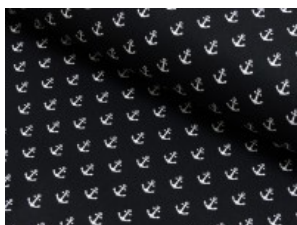

# Baumwoll Druck Anker

100% Baumwolle

150 cm | 130 g/m<sup>2</sup> | 3513395

10 - 12 m Coupons

**Scheffer & Wiggers GmbH**

Alfred-Mozer-Straße 40

48527 Nordhorn

[www.s-w-stoffe.com](http://www.s-w-stoffe.com)

11 mint

25 jeans

02 marine

26 senf

24 coral

18 fuchsia

19 camel

13 grau

01 schwarz