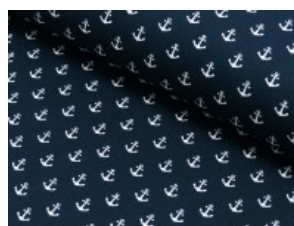

# Baumwoll Druck Anker

100% Baumwolle

150 cm | 130 g/m<sup>2</sup> | 3513395

10 - 12 m Coupons

**Scheffer & Wiggers GmbH**

Alfred-Mozer-Straße 40

48527 Nordhorn

[www.s-w-stoffe.com](http://www.s-w-stoffe.com)

11 mint

25 jeans

02 marine

26 senf

24 coral

18 fuchsia

19 camel

13 grau

01 schwarz