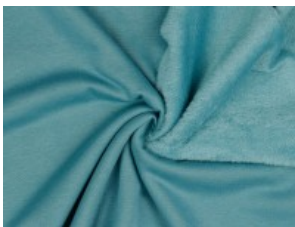

05 ocker

10 dunkelmint