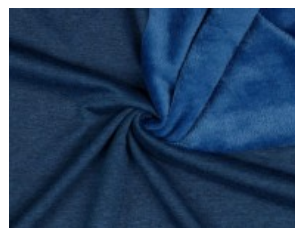

Alpenfleece uni

50% Baumwolle, 46% Polyester, 4% Elasthan
150 cm | 260 g/m² | 9149679
8 - 10 m Coupons

Scheffer & Wiggers GmbH

Alfred-Mozer-Straße 40
48527 Nordhorn
www.s-w-stoffe.com

01 schwarz

02 marine

03 petrol

04 oliv

05 ocker

06 rost

07 braun

08 camel

10 dunkelmint

12 rot

13 altrosa

16 anthrazit meliert

18 hellgrau meliert

19 ecru meliert

21 indigo meliert

23 beere