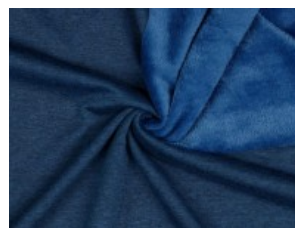

Alpenfleece uni

50% Baumwolle, 46% Polyester, 4% Elasthan
150 cm | 260 g/m² | 2897679
8 - 10 m Coupons

Scheffer & Wiggers GmbH

Alfred-Mozer-Straße 40
48527 Nordhorn
www.s-w-stoffe.com

01 schwarz

02 marine

03 petrol

04 oliv

05 ocker

06 rost

07 braun

08 camel

10 dunkelmint

12 rot

13 altrosa

16 anthrazit meliert

18 hellgrau meliert

19 ecru meliert

21 indigo meliert

23 beere