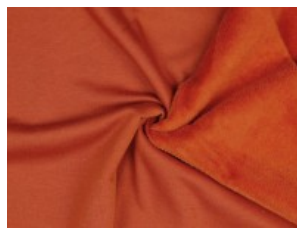

02 marine

06 rost