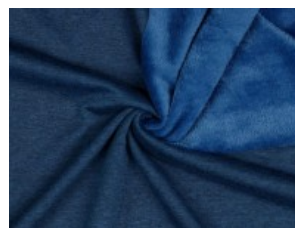

Alpenfleece uni

50% Baumwolle, 46% Polyester, 4% Elasthan
150 cm | 260 g/m² | 1244679
8 - 10 m Coupons

Scheffer & Wiggers GmbH

Alfred-Mozer-Straße 40
48527 Nordhorn
www.s-w-stoffe.com

01 schwarz

02 marine

03 petrol

04 oliv

05 ocker

06 rost

07 braun

08 camel

10 dunkelmint

12 rot

13 altrosa

16 anthrazit meliert

18 hellgrau meliert

19 ecru meliert

21 indigo meliert

23 beere