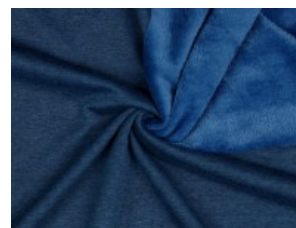

Alpenfleece uni

50% Baumwolle, 46% Polyester, 4% Elasthan
150 cm | 260 g/m² | 9839679
8 - 10 m Coupons

Scheffer & Wiggers GmbH

Alfred-Mozer-Straße 40
48527 Nordhorn
www.s-w-stoffe.com

01 schwarz

02 marine

03 petrol

04 oliv

05 ocker

06 rost

07 braun

08 camel

10 dunkelmint

12 rot

13 altrosa

16 anthrazit meliert

18 hellgrau meliert

19 ecru meliert

21 indigo meliert

23 beere