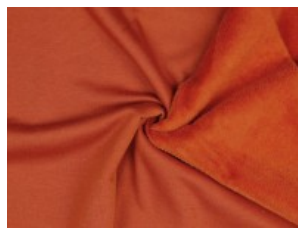

02 marine

06 rost