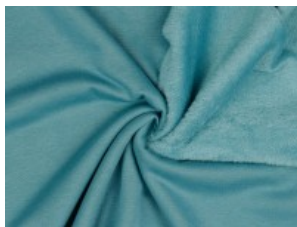

05 ocker

10 dunkelmint