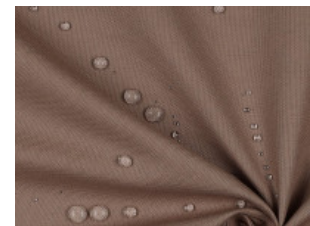

# Canvas wasserabweisend

100% Baumwolle

140 cm | 225 g/m<sup>2</sup> | 4333549

8 - 10 m Coupons

**Scheffer & Wiggers GmbH**

Alfred-Mozer-Straße 40

48527 Nordhorn

[www.s-w-stoffe.com](http://www.s-w-stoffe.com)

001 schwarz

004 marine

005 anthrazit

014 taupe

018 natur

029 grau-blau

034 bordeaux

036 pickle