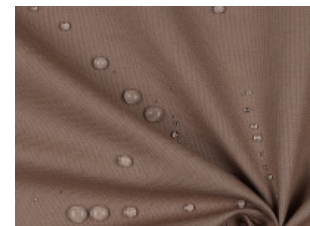

Canvas wasserabweisend

100% Baumwolle

140 cm | 225 g/m² | 3070549

8 - 10 m Coupons

Scheffer & Wiggers GmbH

Alfred-Mozer-Straße 40

48527 Nordhorn

www.s-w-stoffe.com

001 schwarz

004 marine

005 anthrazit

014 taupe

018 natur

029 grau-blau

034 bordeaux

036 pickle