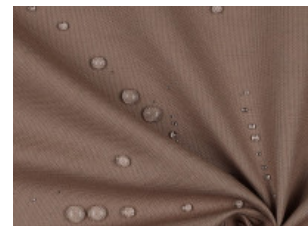

# Canvas wasserabweisend

100% Baumwolle

140 cm | 225 g/m<sup>2</sup> | 2304549

8 - 10 m Coupons

**Scheffer & Wiggers GmbH**

Alfred-Mozer-Straße 40

48527 Nordhorn

[www.s-w-stoffe.com](http://www.s-w-stoffe.com)

001 schwarz

004 marine

005 anthrazit

014 taupe

018 natur

029 grau-blau

034 bordeaux

036 pickle