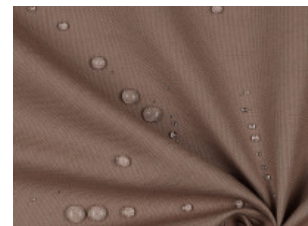

Canvas wasserabweisend

100% Baumwolle

140 cm | 225 g/m² | 1251549

8 - 10 m Coupons

Scheffer & Wiggers GmbH

Alfred-Mozer-Straße 40

48527 Nordhorn

www.s-w-stoffe.com

001 schwarz

004 marine

005 anthrazit

014 taupe

018 natur

029 grau-blau

034 bordeaux

036 pickle