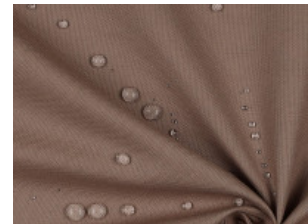

Canvas wasserabweisend

100% Baumwolle

140 cm | 225 g/m² | 2402549

8 - 10 m Coupons

Scheffer & Wiggers GmbH

Alfred-Mozer-Straße 40

48527 Nordhorn

www.s-w-stoffe.com

001 schwarz

004 marine

005 anthrazit

014 taupe

018 natur

029 grau-blau

034 bordeaux

036 pickle