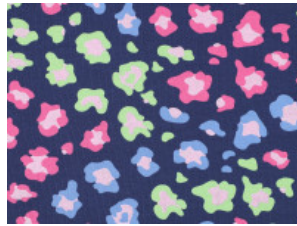

# Baumwoll Jersey Druck Leo Glitzer

95% Baumwolle, 5% Elasthan  
148 cm | 200 g/m<sup>2</sup> | 3438799  
8 - 10 m Coupons

**Scheffer & Wiggers GmbH**

Alfred-Mozer-Straße 40

48527 Nordhorn

[www.s-w-stoffe.com](http://www.s-w-stoffe.com)

001 schwarz

003 marine

004 purple