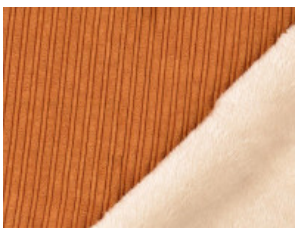

# Cord mit Fellabseite

92% Polyester, 8% Polyamid  
150 cm | 430 g/m<sup>2</sup> | 7148949  
6 - 8 m Coupons

**Scheffer & Wiggers GmbH**

Alfred-Mozer-Straße 40  
48527 Nordhorn  
[www.s-w-stoffe.com](http://www.s-w-stoffe.com)

5001 schwarz

5004 sand

5007 braun

5009 kupfer

7006 beige