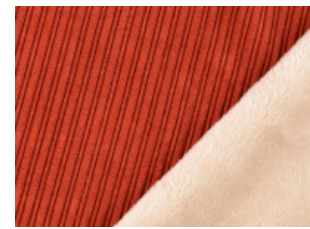

# Cord mit Fellabseite

92% Polyester, 8% Polyamid  
150 cm | 430 g/m<sup>2</sup> | 7148949  
6 - 8 m Coupons

**Scheffer & Wiggers GmbH**

Alfred-Mozer-Straße 40  
48527 Nordhorn  
[www.s-w-stoffe.com](http://www.s-w-stoffe.com)

5001 schwarz

5004 sand

5007 braun

5009 kupfer

7006 beige