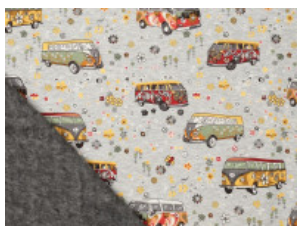

# Alpenfleece Druck Peace Van Melange

56% Polyester, 40% Baumwolle, 4% Elasthan

150 cm | 340 g/m<sup>2</sup> | 9951799

8 - 10 m Coupons

**Scheffer & Wiggers GmbH**

Alfred-Mozer-Straße 40

48527 Nordhorn

[www.s-w-stoffe.com](http://www.s-w-stoffe.com)

960 hellgrau meliert

970 dunkelgrau  
meliert