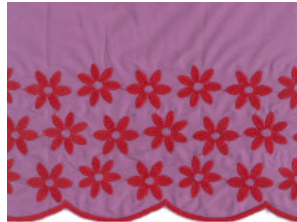

Baumwoll Bordüre

100% Baumwolle

136 cm | 73 g/m² | 2954749

8 - 10 m Coupons

Scheffer & Wiggers GmbH

Alfred-Mozer-Straße 40

48527 Nordhorn

www.s-w-stoffe.com

002

001