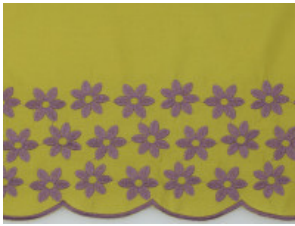

Baumwoll Bordüre

100% Baumwolle

136 cm | 73 g/m² | 1771749

8 - 10 m Coupons

Scheffer & Wiggers GmbH

Alfred-Mozer-Straße 40

48527 Nordhorn

www.s-w-stoffe.com