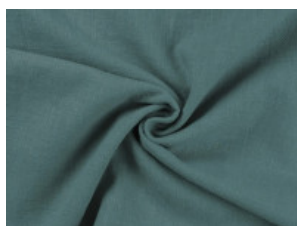

051 wollweiß

053 natur

061 steingrau

052 sand

065 dunkelgrau

059 dusty braun

033 ocker

056 goldbraun

057 terra

024 lemon

027 khaki

067 anthrazit

012 dunkel altrosa

032 lachs

215 mint

026 smaragd

006 dunkeltürkis

023 dunkelmint

002 hell jeansblau

009 dunkel jeansblau

Leinen Stonewashed

100% Leinen

137-142 cm | 250 g/m² | 7353749

8 - 10 m Coupons