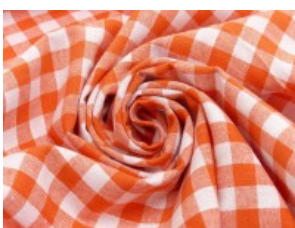

# Zefir Karo 1 cm

100% Baumwolle

150 cm | 120 g/m<sup>2</sup> | 8157449

10 m Coupons

**Scheffer & Wiggers GmbH**

Alfred-Mozer-Straße 40

48527 Nordhorn

[www.s-w-stoffe.com](http://www.s-w-stoffe.com)

102 hellblau

104 türkis

106 royal

108 marine

112 rosa

113 pink

115 rot

118 bordeaux

123 lemon

125 gras

128 tanne

133 gelb

137 orange

146 flieder

152 beige

158 braun

168 hellgrau

169 schwarz