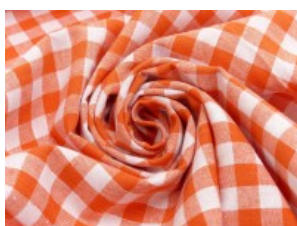

Zefir Karo 1 cm

100% Baumwolle

150 cm | 120 g/m² | 2417449

10 m Coupons

Scheffer & Wiggers GmbH

Alfred-Mozer-Straße 40

48527 Nordhorn

www.s-w-stoffe.com

102 hellblau

104 türkis

106 royal

108 marine

112 rosa

113 pink

115 rot

118 bordeaux

123 lemon

125 gras

128 tanne

133 gelb

137 orange

146 flieder

152 beige

158 braun

168 hellgrau

169 schwarz