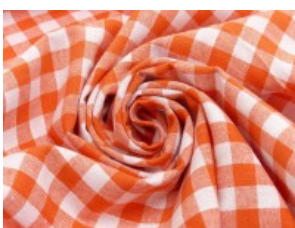

# Zefir Karo 1 cm

100% Baumwolle

150 cm | 120 g/m<sup>2</sup> | 5763449

10 m Coupons

**Scheffer & Wiggers GmbH**

Alfred-Mozer-Straße 40

48527 Nordhorn

[www.s-w-stoffe.com](http://www.s-w-stoffe.com)

102 hellblau

104 türkis

106 royal

108 marine

112 rosa

113 pink

115 rot

118 bordeaux

123 lemon

125 gras

128 tanne

133 gelb

137 orange

146 flieder

152 beige

158 braun

168 hellgrau

169 schwarz