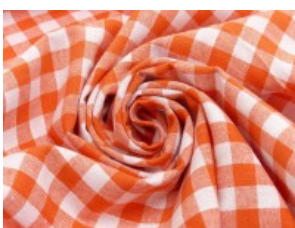

Zefir Karo 1 cm

100% Baumwolle

150 cm | 120 g/m² | 2001449

10 m Coupons

Scheffer & Wiggers GmbH

Alfred-Mozer-Straße 40

48527 Nordhorn

www.s-w-stoffe.com

102 hellblau

104 türkis

106 royal

108 marine

112 rosa

113 pink

115 rot

118 bordeaux

123 lemon

125 gras

128 tanne

133 gelb

137 orange

146 flieder

152 beige

158 braun

168 hellgrau

169 schwarz