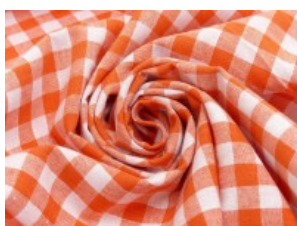

Zefir Karo 1 cm

100% Baumwolle

150 cm | 120 g/m² | 9530449

10 m Coupons

Scheffer & Wiggers GmbH

Alfred-Mozer-Straße 40

48527 Nordhorn

www.s-w-stoffe.com

102 hellblau

104 türkis

106 royal

108 marine

112 rosa

113 pink

115 rot

118 bordeaux

123 lemon

125 gras

128 tanne

133 gelb

137 orange

146 flieder

152 beige

158 braun

168 hellgrau

169 schwarz