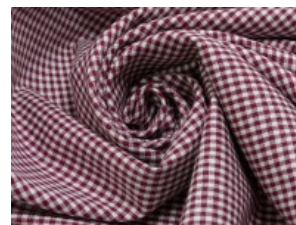

Zefir Karo 0,25 cm

100% Baumwolle

150 cm | 120 g/m² | 7633449

10 m Coupons

Scheffer & Wiggers GmbH

Alfred-Mozer-Straße 40

48527 Nordhorn

www.s-w-stoffe.com

002 hellblau

006 royal

008 marine

012 rosa

013 pink

015 rot

018 bordeaux

023 lemon

025 gras

028 tanne

033 gelb

046 flieder

052 beige

068 hellgrau

069 schwarz