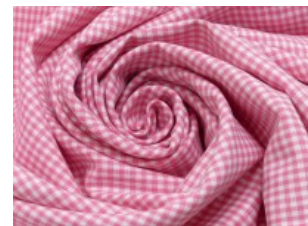

Zefir Karo 0,25 cm

100% Baumwolle

150 cm | 120 g/m² | 7633449

10 m Coupons

Scheffer & Wiggers GmbH

Alfred-Mozer-Straße 40

48527 Nordhorn

www.s-w-stoffe.com

002 hellblau

006 royal

008 marine

012 rosa

013 pink

015 rot

018 bordeaux

023 lemon