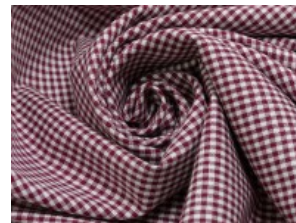

# Zefir Karo 0,25 cm

100% Baumwolle

150 cm | 120 g/m<sup>2</sup> | 6879449

10 m Coupons

**Scheffer & Wiggers GmbH**

Alfred-Mozer-Straße 40

48527 Nordhorn

[www.s-w-stoffe.com](http://www.s-w-stoffe.com)

002 hellblau

006 royal

008 marine

012 rosa

013 pink

015 rot

018 bordeaux

023 lemon

025 gras

028 tanne

033 gelb

046 flieder

052 beige

068 hellgrau

069 schwarz