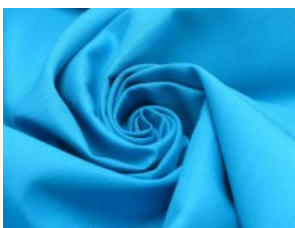

SW01 weiß

SW02 natur

SW10 beige

SW12 sand

SW14 hellbraun

SW15 dunkelbraun

SW20 schwarz

SW21 silbergrau

SW22 mittelgrau

SW23 dunkelgrau

SW30 marine

SW31 royal

SW32 türkis

SW33 hellblau

SW34 petrol

SW35 flieder

SW36 lila

SW38 jeansblau

SW39 rauchblau

SW40 gras

Fahmentuch (Baumwolle uni)

100% Baumwolle

144 cm | 140 g/m² | 9529349

12 - 15 m Coupons