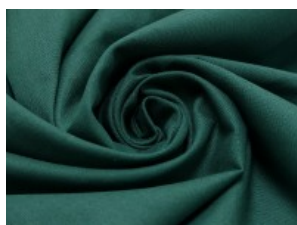

Fahmentuch (Baumwolle uni)

100% Baumwolle

144 cm | 140 g/m² | 9529349

12 - 15 m Coupons

Scheffer & Wiggers GmbH

Alfred-Mozer-Straße 40

48527 Nordhorn

www.s-w-stoffe.com

SW46 tanne