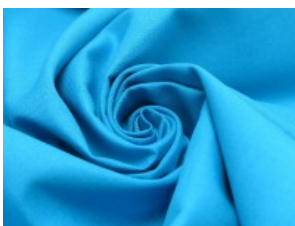

SW01 weiß

SW02 natur

SW10 beige

SW12 sand

SW14 hellbraun

SW15 dunkelbraun

SW20 schwarz

SW21 silbergrau

SW22 mittelgrau

SW23 dunkelgrau

SW30 marine

SW31 royal

SW32 türkis

SW33 hellblau

SW34 petrol

SW35 flieder

SW36 lila

SW38 jeansblau

SW39 rauchblau

SW40 gras

Fahmentuch (Baumwolle uni)

100% Baumwolle

144 cm | 140 g/m² | 1038349

12 - 15 m Coupons