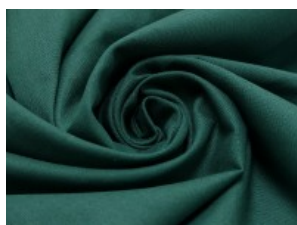

Fahmentuch (Baumwolle uni)

100% Baumwolle

144 cm | 140 g/m² | 1038349

12 - 15 m Coupons

Scheffer & Wiggers GmbH

Alfred-Mozer-Straße 40

48527 Nordhorn

www.s-w-stoffe.com

SW46 tanne