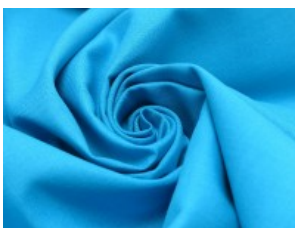

SW01 weiß

SW02 natur

SW10 beige

SW12 sand

SW14 hellbraun

SW15 dunkelbraun

SW20 schwarz

SW21 silbergrau

SW22 mittelgrau

SW23 dunkelgrau

SW30 marine

SW31 royal

SW32 türkis

SW33 hellblau

SW34 petrol

SW35 flieder

SW36 lila

SW38 jeansblau

SW39 rauchblau

SW40 gras

Fahmentuch (Baumwolle uni)

100% Baumwolle

144 cm | 140 g/m² | 4129349

12 - 15 m Coupons