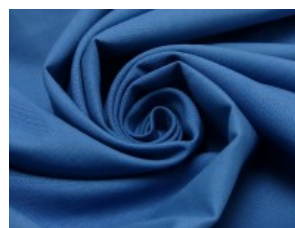

SW01 weiß

SW02 natur

SW10 beige

SW12 sand

SW14 hellbraun

SW15 dunkelbraun

SW20 schwarz

SW21 silbergrau

SW22 mittelgrau

SW23 dunkelgrau

SW30 marine

SW31 royal

SW32 türkis

SW33 hellblau

SW34 petrol

SW35 flieder

SW36 lila

SW38 jeansblau

SW39 rauchblau

SW40 gras

Fahmentuch (Baumwolle uni)

100% Baumwolle

144 cm | 140 g/m² | 4129349

12 - 15 m Coupons