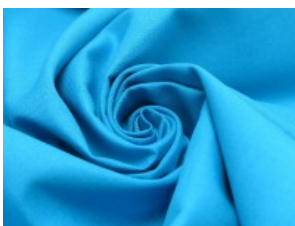

SW01 weiß

SW02 natur

SW10 beige

SW12 sand

SW14 hellbraun

SW15 dunkelbraun

SW20 schwarz

SW21 silbergrau

SW22 mittelgrau

SW23 dunkelgrau

SW30 marine

SW31 royal

SW32 türkis

SW33 hellblau

SW34 petrol

SW35 flieder

SW36 lila

SW38 jeansblau

SW39 rauchblau

SW40 gras

Fahmentuch (Baumwolle uni)

100% Baumwolle

144 cm | 140 g/m² | 9090349

12 - 15 m Coupons