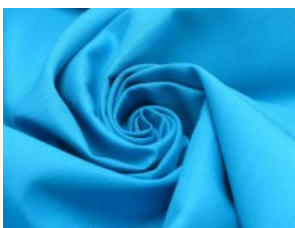

SW01 weiß

SW02 natur

SW10 beige

SW12 sand

SW14 hellbraun

SW15 dunkelbraun

SW20 schwarz

SW21 silbergrau

SW22 mittelgrau

SW23 dunkelgrau

SW30 marine

SW31 royal

SW32 türkis

SW33 hellblau

SW34 petrol

SW35 flieder

SW36 lila

SW38 jeansblau

SW39 rauchblau

SW40 gras

Fahmentuch (Baumwolle uni)

100% Baumwolle

144 cm | 140 g/m² | 3599349

12 - 15 m Coupons