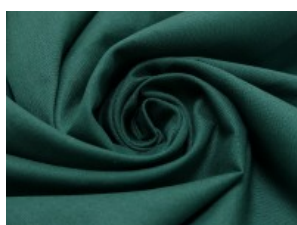

Fahmentuch (Baumwolle uni)

100% Baumwolle

144 cm | 140 g/m² | 3599349

12 - 15 m Coupons

Scheffer & Wiggers GmbH

Alfred-Mozer-Straße 40

48527 Nordhorn

www.s-w-stoffe.com

SW46 tanne