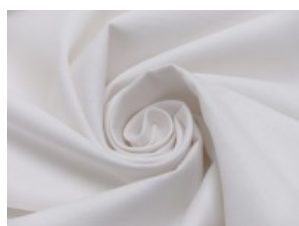

Fahmentuch (Baumwolle uni)

100% Baumwolle

144 cm | 140 g/m² | 7586349

12 - 15 m Coupons

Scheffer & Wiggers GmbH

Alfred-Mozer-Straße 40

48527 Nordhorn

www.s-w-stoffe.com

SW01 weiß

SW02 natur

SW10 beige

SW12 sand

SW14 hellbraun

SW15 dunkelbraun

SW20 schwarz

SW21 silbergrau