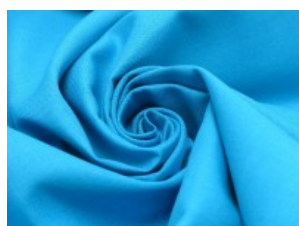

SW01 weiß

SW02 natur

SW10 beige

SW12 sand

SW14 hellbraun

SW15 dunkelbraun

SW20 schwarz

SW21 silbergrau

SW22 mittelgrau

SW23 dunkelgrau

SW30 marine

SW31 royal

SW32 türkis

SW33 hellblau

SW34 petrol

SW35 flieder

SW36 lila

SW38 jeansblau

SW39 rauchblau

SW40 gras

Fahmentuch (Baumwolle uni)

100% Baumwolle

144 cm | 140 g/m² | 7586349

12 - 15 m Coupons