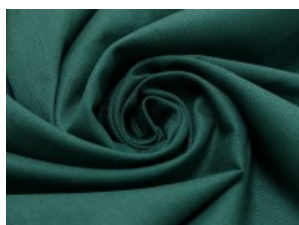

Fahmentuch (Baumwolle uni)

100% Baumwolle

144 cm | 140 g/m² | 7586349

12 - 15 m Coupons

Scheffer & Wiggers GmbH

Alfred-Mozer-Straße 40

48527 Nordhorn

www.s-w-stoffe.com

SW46 tanne