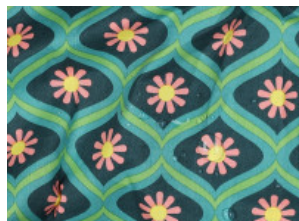

# Baumwolle beschichtet Blümchen

90% Baumwolle, 10% Polyacryl

146 cm | 125 g/m<sup>2</sup> | 5710599

12 m Coupons

**Scheffer & Wiggers GmbH**

Alfred-Mozer-Straße 40

48527 Nordhorn

[www.s-w-stoffe.com](http://www.s-w-stoffe.com)