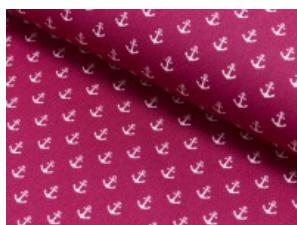

# Baumwoll Druck Anker

100% Baumwolle

150 cm | 130 g/m<sup>2</sup> | 3020395

10 - 12 m Coupons

**Scheffer & Wiggers GmbH**

Alfred-Mozer-Straße 40

48527 Nordhorn

[www.s-w-stoffe.com](http://www.s-w-stoffe.com)

11 mint

25 jeans

02 marine

26 senf

24 coral

18 fuchsia

19 camel

13 grau

01 schwarz