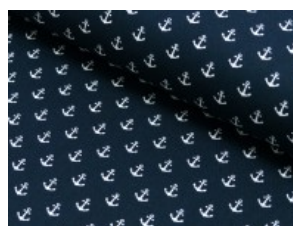

# Baumwoll Druck Anker

100% Baumwolle

150 cm | 130 g/m<sup>2</sup> | 3020395

10 - 12 m Coupons

**Scheffer & Wiggers GmbH**

Alfred-Mozer-Straße 40

48527 Nordhorn

[www.s-w-stoffe.com](http://www.s-w-stoffe.com)

11 mint

25 jeans

02 marine

26 senf

24 coral

18 fuchsia

19 camel

13 grau

01 schwarz