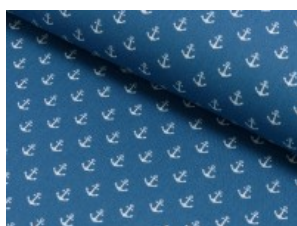

# Baumwoll Druck Anker

100% Baumwolle

150 cm | 130 g/m<sup>2</sup> | 3020395

10 - 12 m Coupons

**Scheffer & Wiggers GmbH**

Alfred-Mozer-Straße 40

48527 Nordhorn

[www.s-w-stoffe.com](http://www.s-w-stoffe.com)

11 mint

25 jeans

02 marine

26 senf

24 coral

18 fuchsia

19 camel

13 grau

01 schwarz