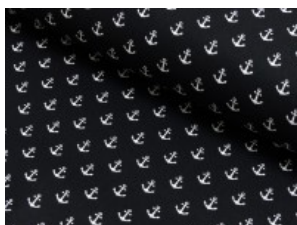

# Baumwoll Druck Anker

100% Baumwolle

150 cm | 130 g/m<sup>2</sup> | 3020395

10 - 12 m Coupons

**Scheffer & Wiggers GmbH**

Alfred-Mozer-Straße 40

48527 Nordhorn

[www.s-w-stoffe.com](http://www.s-w-stoffe.com)

11 mint

25 jeans

02 marine

26 senf

24 coral

18 fuchsia

19 camel

13 grau

01 schwarz