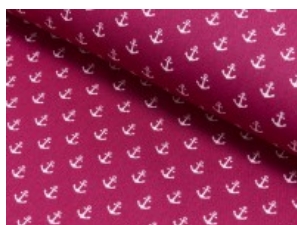

# Baumwoll Druck Anker

100% Baumwolle

150 cm | 130 g/m<sup>2</sup> | 6870395

10 - 12 m Coupons

**Scheffer & Wiggers GmbH**

Alfred-Mozer-Straße 40

48527 Nordhorn

[www.s-w-stoffe.com](http://www.s-w-stoffe.com)

11 mint

25 jeans

02 marine

26 senf

24 coral

18 fuchsia

19 camel

13 grau

01 schwarz