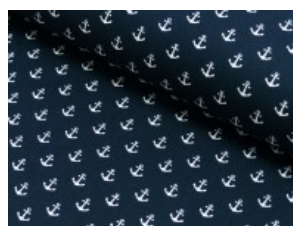

# Baumwoll Druck Anker

100% Baumwolle

150 cm | 130 g/m<sup>2</sup> | 6870395

10 - 12 m Coupons

**Scheffer & Wiggers GmbH**

Alfred-Mozer-Straße 40

48527 Nordhorn

[www.s-w-stoffe.com](http://www.s-w-stoffe.com)

11 mint

25 jeans

02 marine

26 senf

24 coral

18 fuchsia

19 camel

13 grau

01 schwarz