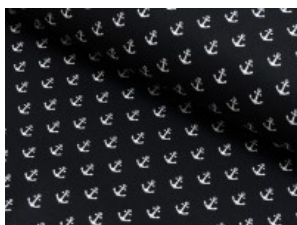

# Baumwoll Druck Anker

100% Baumwolle

150 cm | 130 g/m<sup>2</sup> | 6870395

10 - 12 m Coupons

**Scheffer & Wiggers GmbH**

Alfred-Mozer-Straße 40

48527 Nordhorn

[www.s-w-stoffe.com](http://www.s-w-stoffe.com)

11 mint

25 jeans

02 marine

26 senf

24 coral

18 fuchsia

19 camel

13 grau

01 schwarz