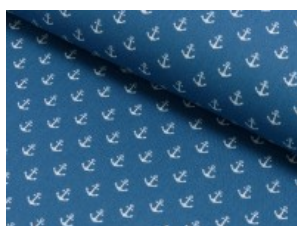

# Baumwoll Druck Anker

100% Baumwolle

150 cm | 130 g/m<sup>2</sup> | 6870395

10 - 12 m Coupons

**Scheffer & Wiggers GmbH**

Alfred-Mozer-Straße 40

48527 Nordhorn

[www.s-w-stoffe.com](http://www.s-w-stoffe.com)

11 mint

25 jeans

02 marine

26 senf

24 coral

18 fuchsia

19 camel

13 grau

01 schwarz