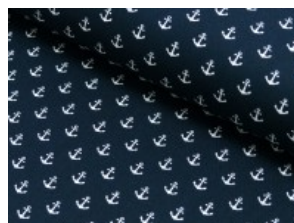

# Baumwoll Druck Anker

100% Baumwolle

150 cm | 130 g/m<sup>2</sup> | 2187395

10 - 12 m Coupons

**Scheffer & Wiggers GmbH**

Alfred-Mozer-Straße 40

48527 Nordhorn

[www.s-w-stoffe.com](http://www.s-w-stoffe.com)

11 mint

25 jeans

02 marine

26 senf

24 coral

18 fuchsia

19 camel

13 grau

01 schwarz