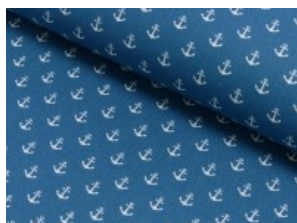

# Baumwoll Druck Anker

100% Baumwolle

150 cm | 130 g/m<sup>2</sup> | 2187395

10 - 12 m Coupons

**Scheffer & Wiggers GmbH**

Alfred-Mozer-Straße 40

48527 Nordhorn

[www.s-w-stoffe.com](http://www.s-w-stoffe.com)

11 mint

25 jeans

02 marine

26 senf

24 coral

18 fuchsia

19 camel

13 grau

01 schwarz