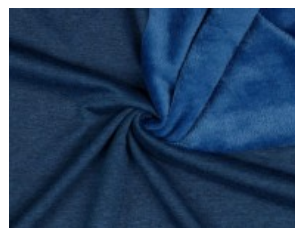

Alpenfleece uni

50% Baumwolle, 46% Polyester, 4% Elasthan
150 cm | 260 g/m² | 3210679
8 - 10 m Coupons

Scheffer & Wiggers GmbH

Alfred-Mozer-Straße 40
48527 Nordhorn
www.s-w-stoffe.com

01 schwarz

02 marine

03 petrol

04 oliv

05 ocker

06 rost

07 braun

08 camel

10 dunkelmint

12 rot

13 altrosa

16 anthrazit meliert

18 hellgrau meliert

19 ecru meliert

21 indigo meliert

23 beere